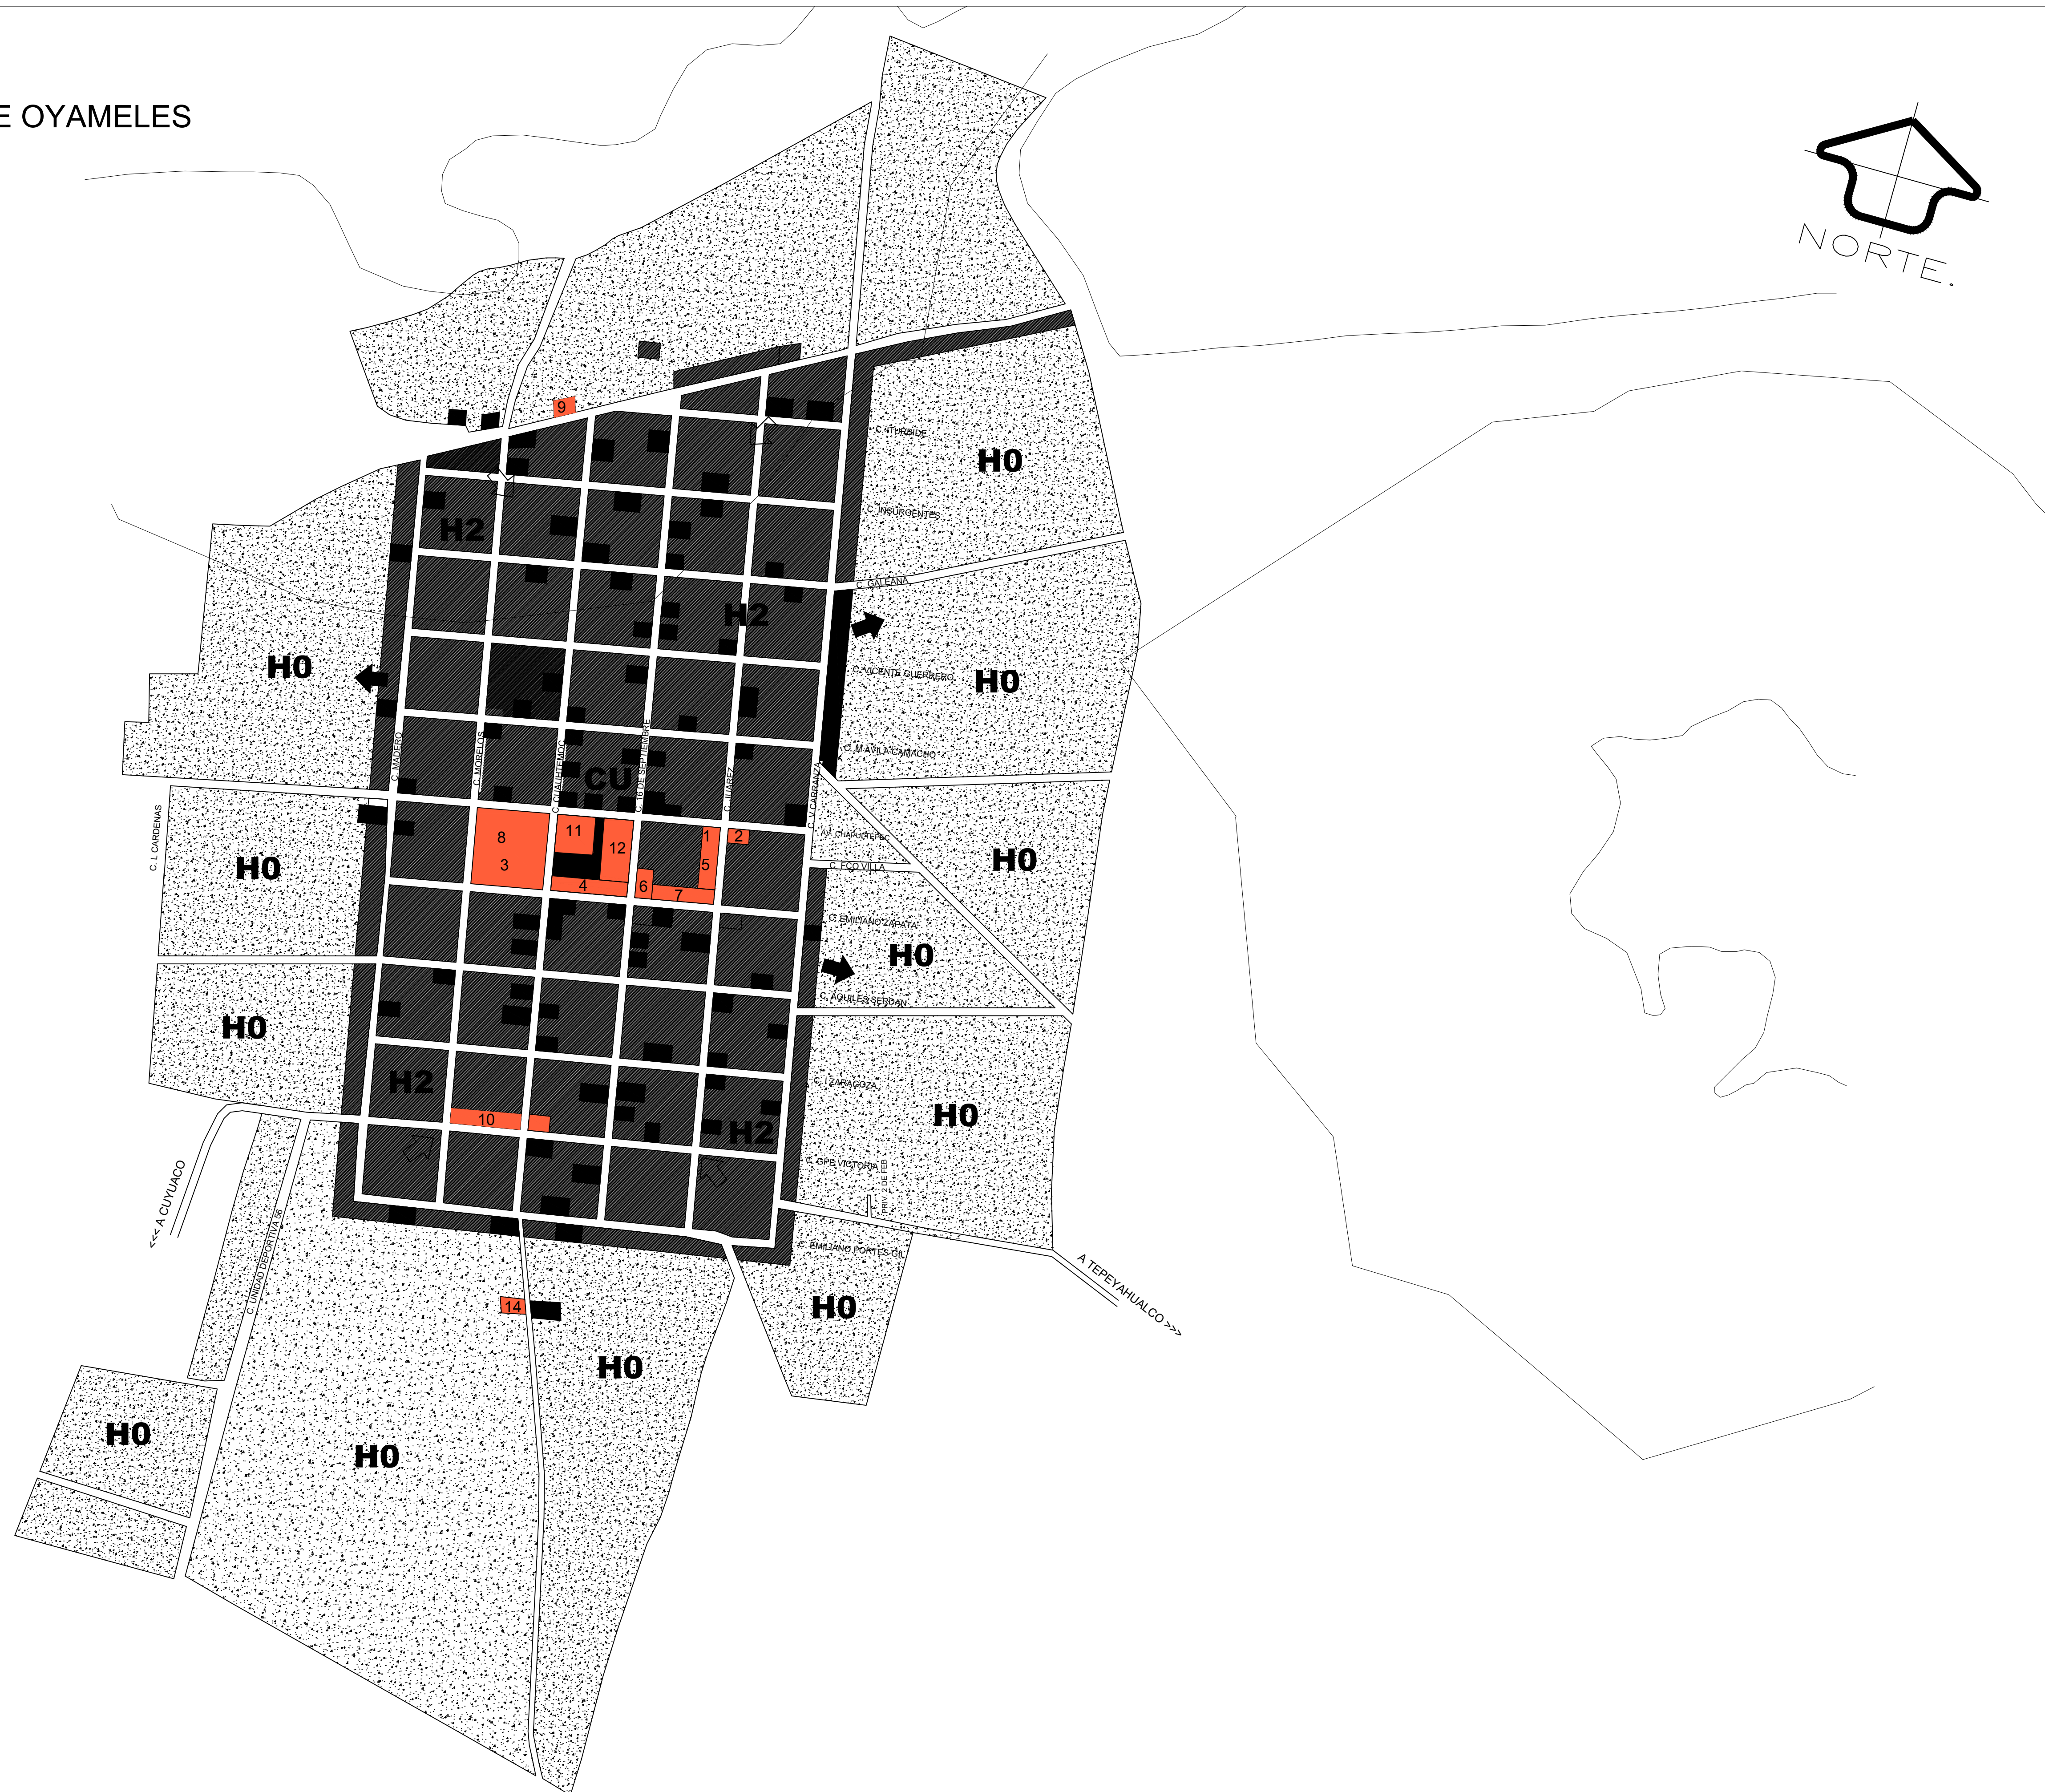

LOCALIDAD DE OYAMELES

PROGRAMA MUNICIPAL DE DESARROLLO URBANO SUSTENTABLE DE TLATLAUQUITEPEC

SIMBOLOGIA	
TIPOLOGIA DE VIVIENDA	
	HABITACIONAL
	COMERCIO
	HABITACIONAL
	BALDIO
	AGRICOLA
	ZONA ARBOLADA
	BODEGAS
	LIMITE MUNICIPAL
	CURVAS DE NIVEL
C	CORTO PLAZO
M	MEDIANO PLAZO
L	LARGO PLAZO
H0	5 VIV. / HA.
H1	20 VIV. / HA.
H2	30 VIV. / HA.
H3	50 VIV. / HA.
	TENDENCIA DE CRECIMIENTO INADECUADA
	TENDENCIA DE CRECIMIENTO ADECUADA
CU	CENTRO URBANO
CB	CENTRO DE BARRIO
CV	CENTRO VECINAL
1.	PRESIDENCIA DE JUNTA AUXILIAR MUNICIPAL
2.	D.I.F.
3.	ESCUELA PRIMARIA EMILIANO ZAPATA
4.	ESCUELA PRIMARIA HERMANOS SERDAN
5.	BACHILLERATO
6.	IMMSS
7.	JARDIN DE NIÑOS
8.	TELESECUNDARIA
9.	GASOLINERA
10.	TEMPLO DE LA VIRGEN DE GUADALUPE
11.	AUDITORIO
12.	MERCADO
13.	TELMEX
14.	JARDIN DE NIÑOS CAIC

ESTRATEGIA **E-6**

H. AYUNTAMIENTO DE TLATLAUQUITEPEC, PUEBLA.

UBICACION: MUNICIPIO DE TLATLAUQUITEPEC, PUEBLA
 AREA ENCARGADA: DIRECCION DE DESARROLLO URBANO, ECOLOGIA, MEDIO AMBIENTE, OBRAS Y SERVICIOS PUBLICOS.
 ELABORO: ARO, RENE RAMIREZ HUERTA
 FECHA: MARZO DE 2015 ESCALA: SIN ESCALA ESCALA: SIN ESCALA